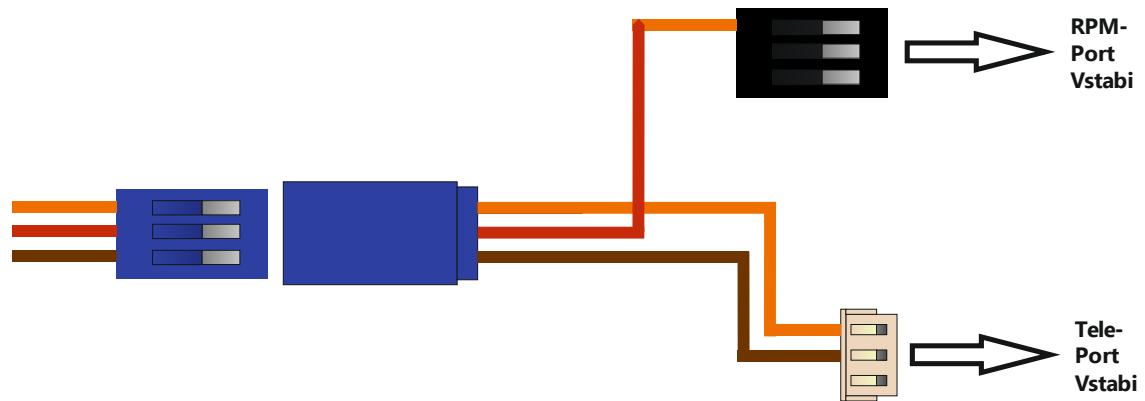

YGE Vstabi-Adapterkabel

- Adapterkabel zur Verwendung des YGE-Reglers mit Vstabi-Telemetrie
- Verbindung des Drehzahlausgangs zur Verwendung des Vstabi-Governors
- Länge ca. 10cm

Gewährleistung:

Unsere Gewährleistungsbedingungen richten sich nach dem europäischen Gewährleistungsgesetz. Alle weitergehenden Ansprüche sind ausgeschlossen. Das gilt insbesondere für Schaden-Ersatzansprüche die durch Ausfall oder Fehlfunktion ausgelöst wurden. Für Sachschäden, Personenschäden und deren Folgen, die aus unserer Lieferung oder Arbeit entstehen, übernehmen wir keine Haftung, da uns eine Kontrolle der Handhabung und Anwendung nicht möglich ist.